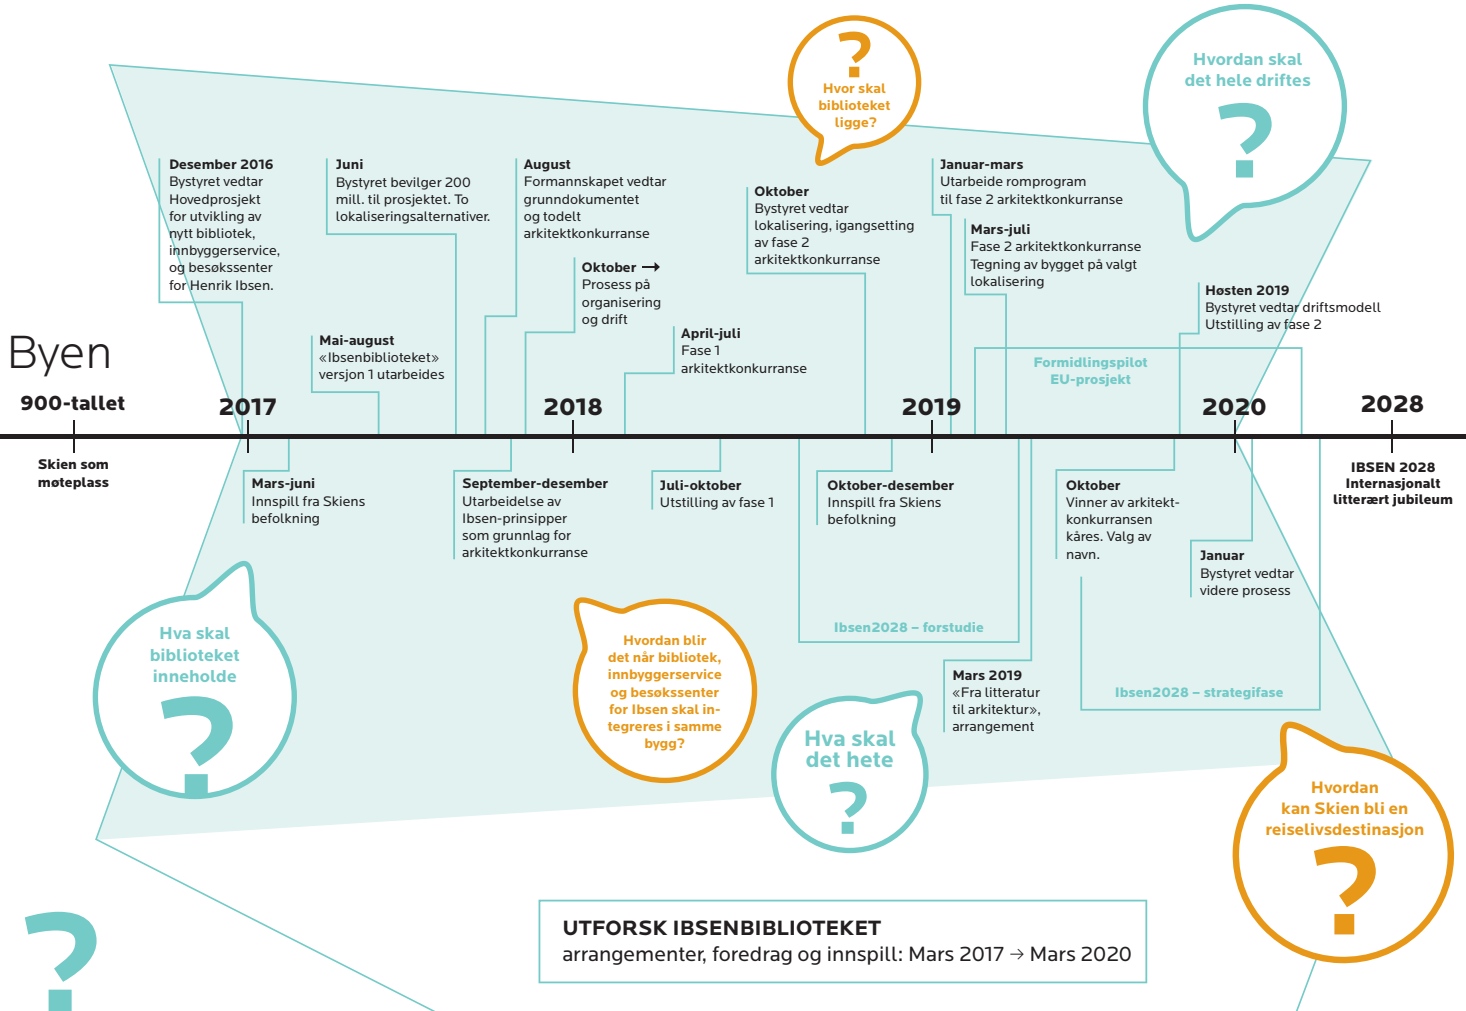

HOVEDPROSJEKT 2017-2020

Hva skjer når?

Fase 1 av arkitektkonkurransen inneholder lokaliseringanalyser av Kulturkvartalet og Meierikvartalet, innspill på romprogram, bruk av Ibsen i arkitektur og bærekraft.

Fase 2 av arkitektkonkurransen er en åpen internasjonal arkitektkonkurranse, og inneholder tegning av bygget på valgt lokalisering.