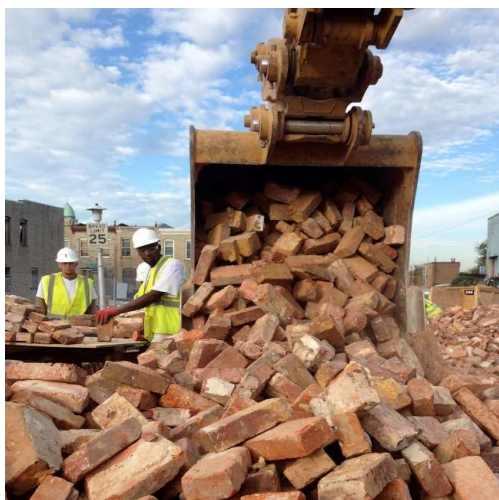

Vurderte ombruk av teglstein