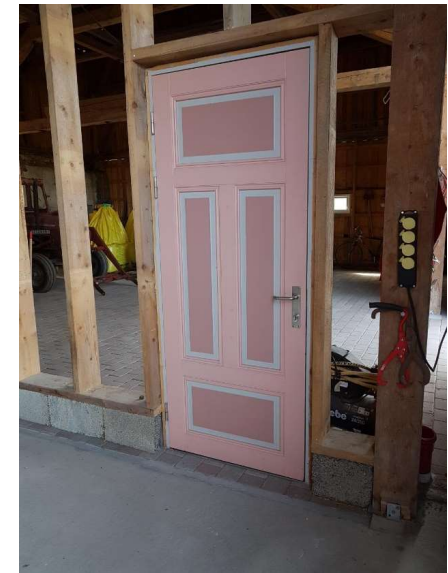

Dør i en gammel låve