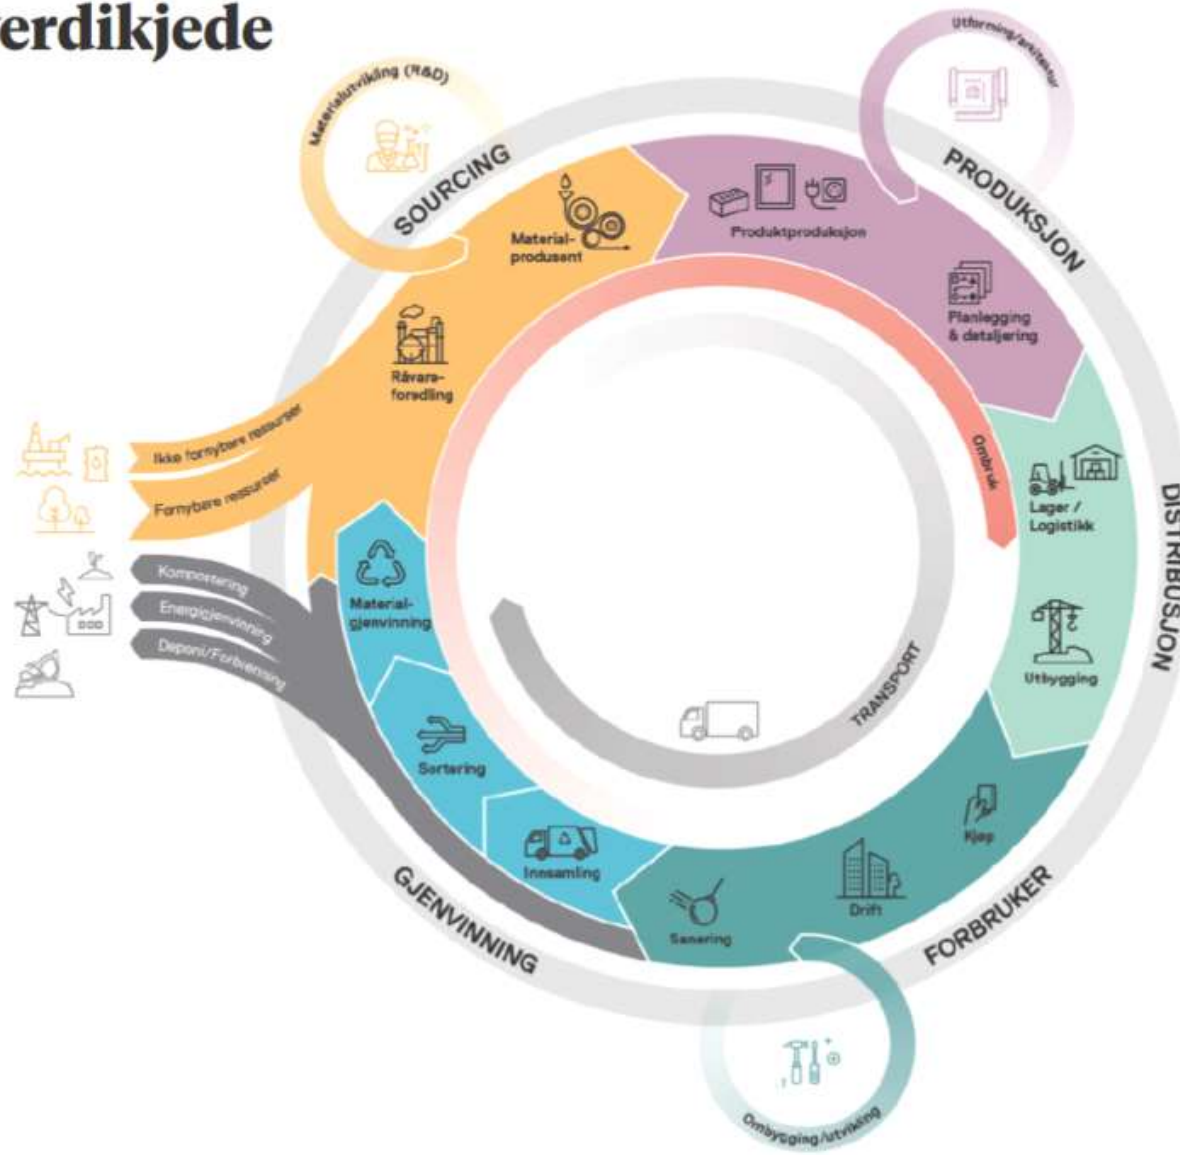

Sirkulær verdikjede