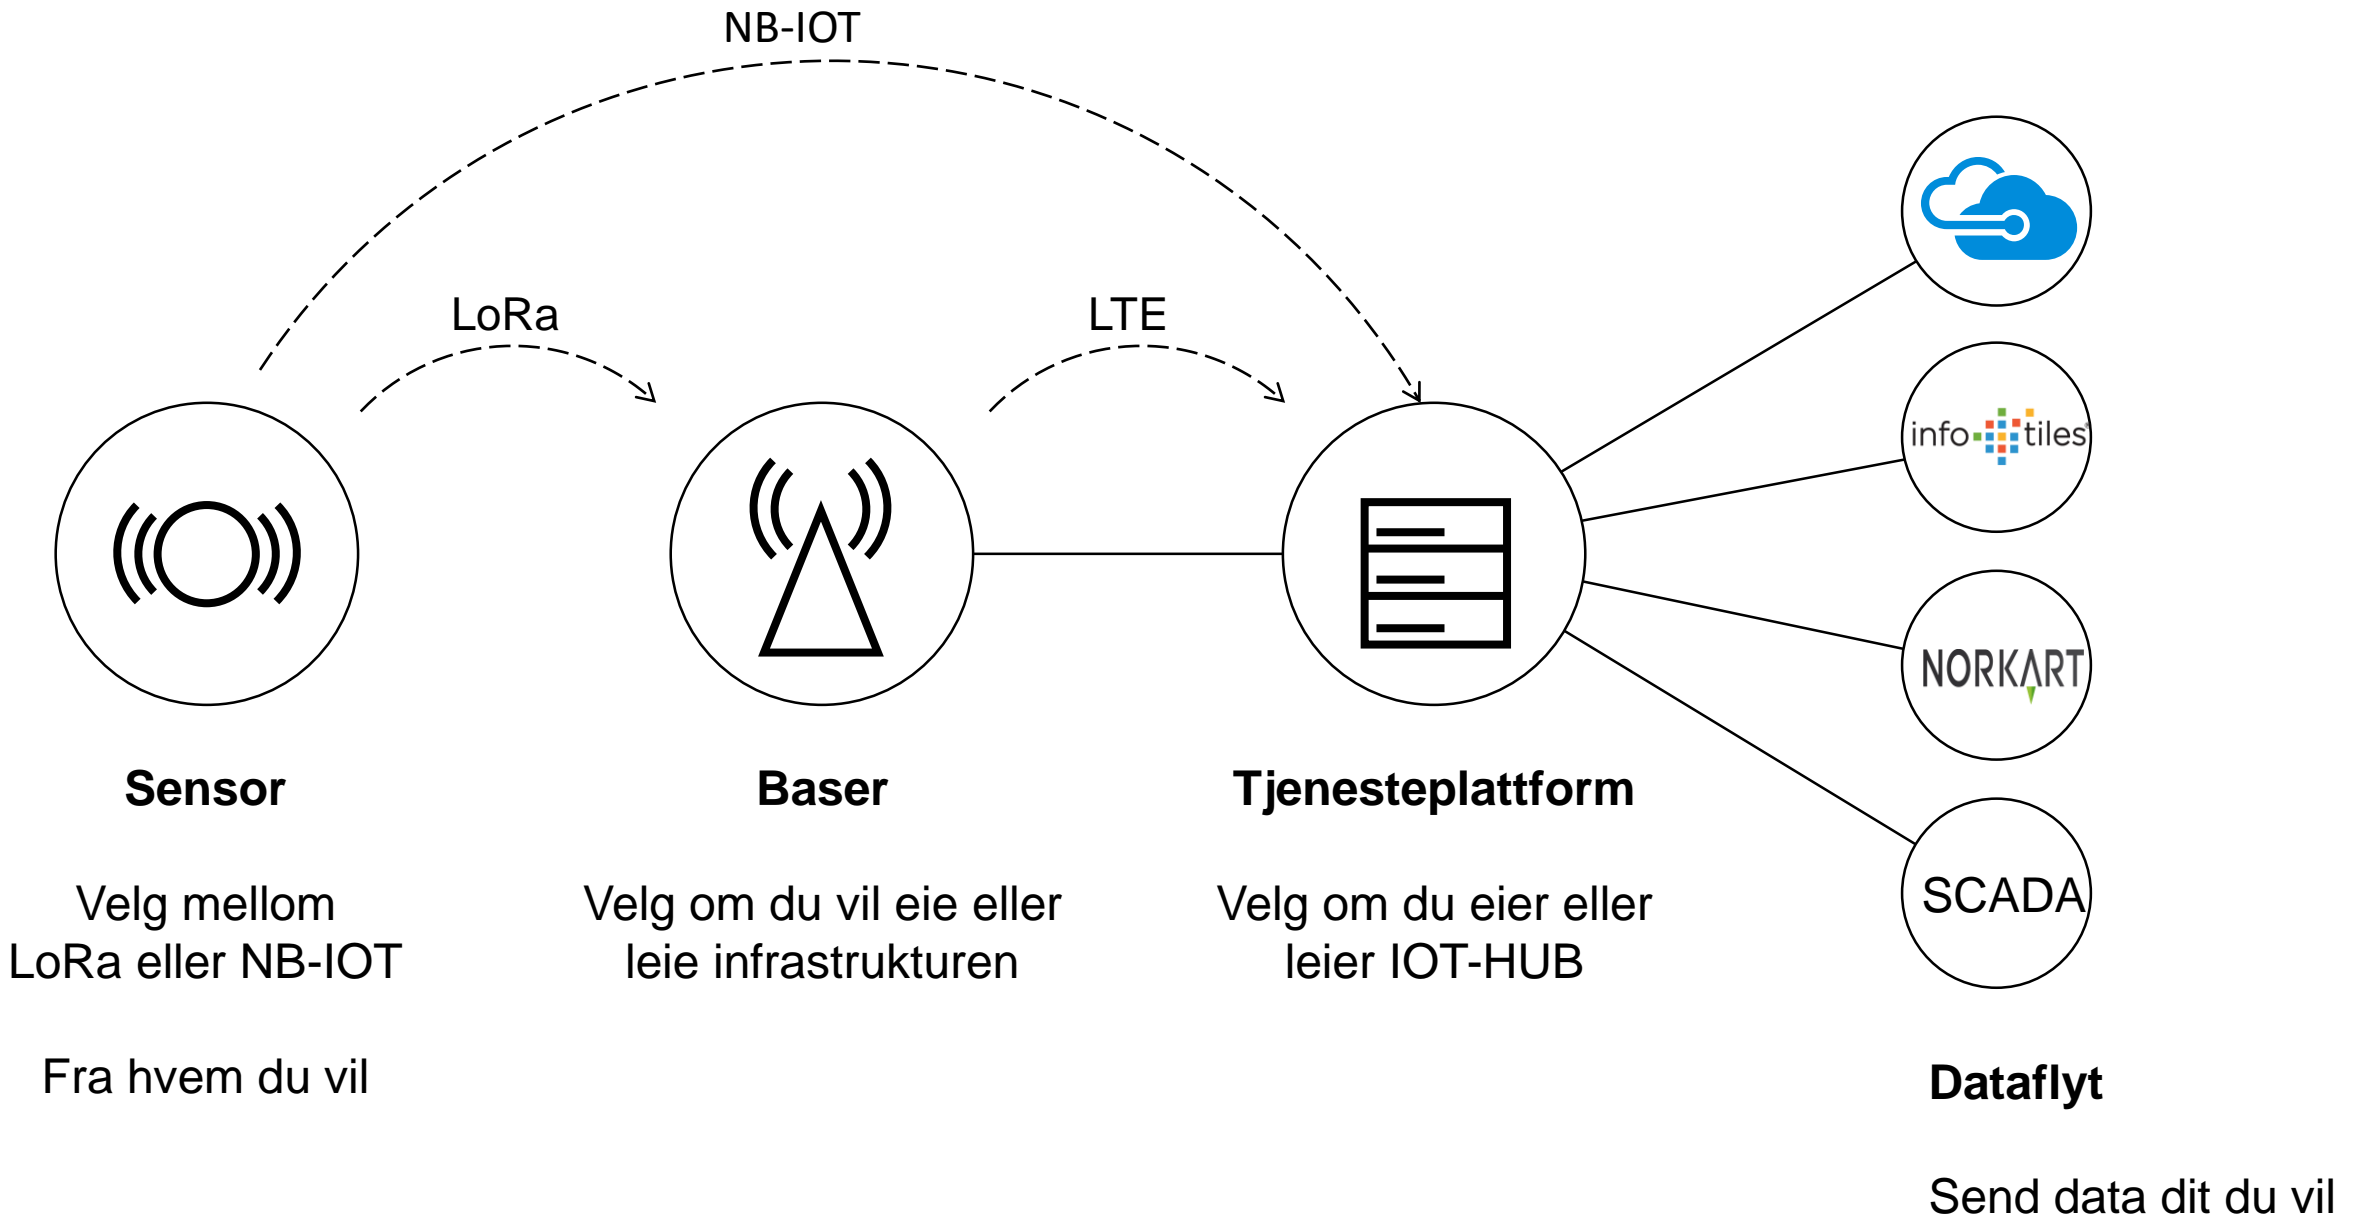

Velg mellom
LoRa eller NB-IOT

Velg om du vil eie eller
leie infrastrukturen

Fra hvem du vil

Sensor

Baser

Tjenesteplattform

Velg mellom
LoRa eller NB-IOT

Velg om du vil eie eller
leie infrastrukturen

Velg om du eier eller
leier IOT-HUB

Fra hvem du vil

Hvorfor LoRa?

Protokoll

Sikkerhet

Rekkevidde

Strømforbruk

Følsomhet

Kostnad

Når passer LoRa?

Vann og avløp

Kraft

Avfall

Miljø

Havbruk

Sikkerhet