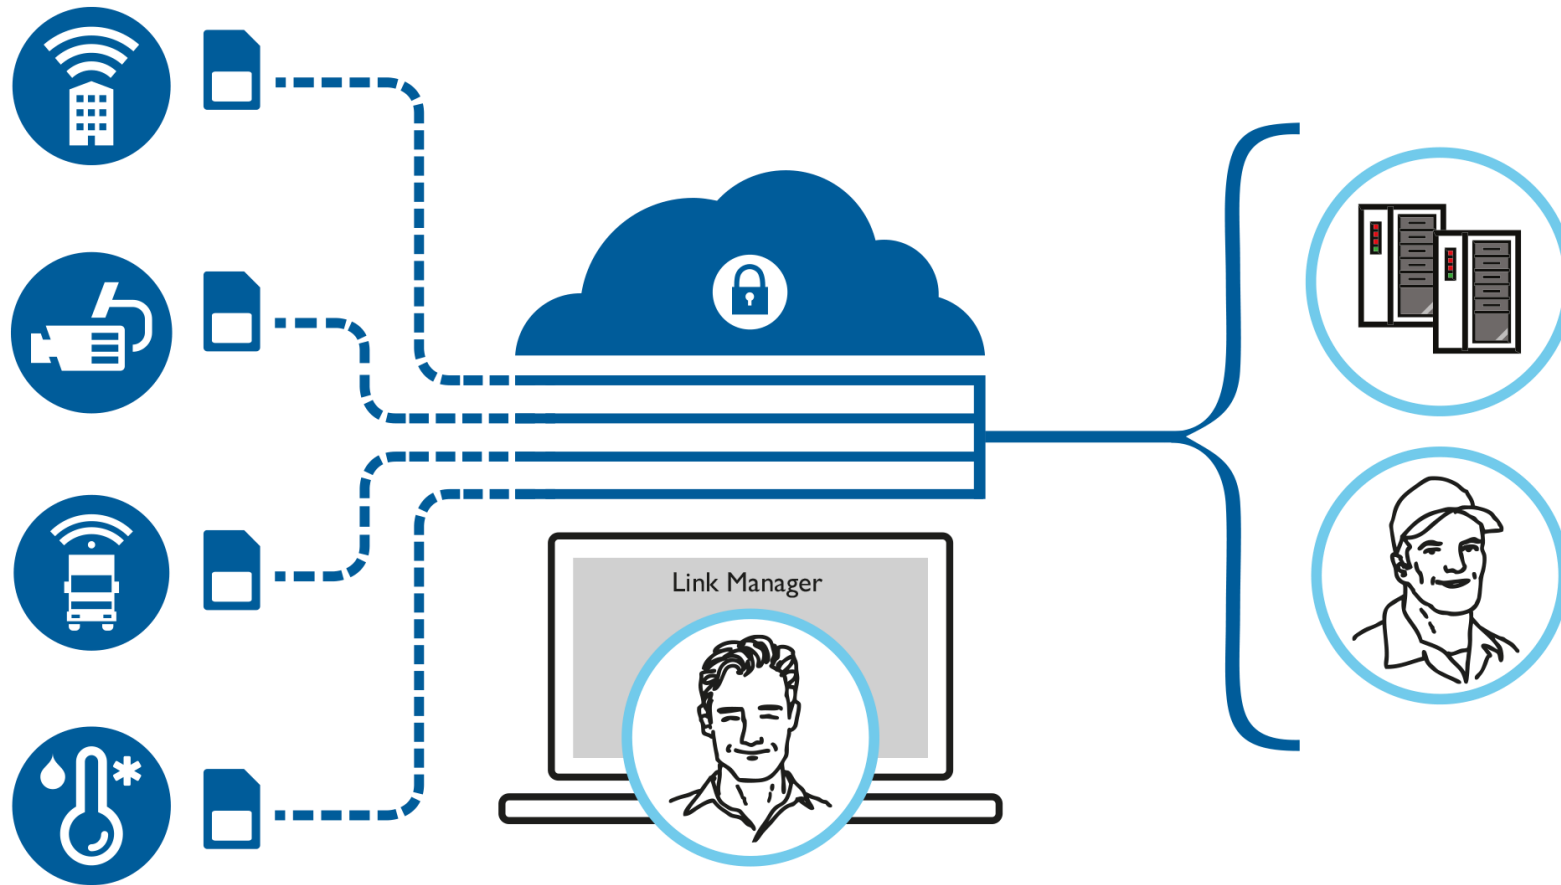

Sikker IoT-kommunikasjon fra AddSecure

Per Christian Foss, Salgsjef IoT
Mar 2019

Om AddSecure

«Vi hjelper våre kunder med å bidra til et tryggere og smartere samfunn ved å sikre kritisk kommunikasjon.»

Hva skjer med en enhet på Internett?

En typisk IoT-løsning består av ulike elementer

AddSecure Link – IoT gjort sikkert og enkelt

- Total oversikt over din kommunikasjon og sikkerhet
- Kople opp det du vil med Secure SIM
- Opprette egne, private VPN-nett på et minutt
- Kontroll på brukere
- Avansert kommunikasjons-/SIM- management

Noen referansecase...

Norsk Analyse – Fjernmonitorering av skip

- Norsk Analyse – ledende leverandør av analyseløsninger for prosessindustri og skipsfart.
- ShipCems løsningen overvåker SO₂, CO₂ utslipp mm fra skip rundt om i verden
- AddSecure Link muliggjør sikker og enkel fjernmonitorering og konfigurering.

 **NORSK**
ANALYSE

WHEN ENVIRONMENT MATTERS
monitor your marine exhaust gases

Skann-Kontroll – Sikkerhetsløsninger

- Skann-Kontroll. Ledende innen kontroll & overvåking, vakthold og rådgivende tjenester
- AddSecure Link gir sikker sikker IoT-kommunikasjon på områder som
 - Videoovervåking i varehandelen, på byggeplasser mm
 - Trygghetsalarmer på offentlige kontorer