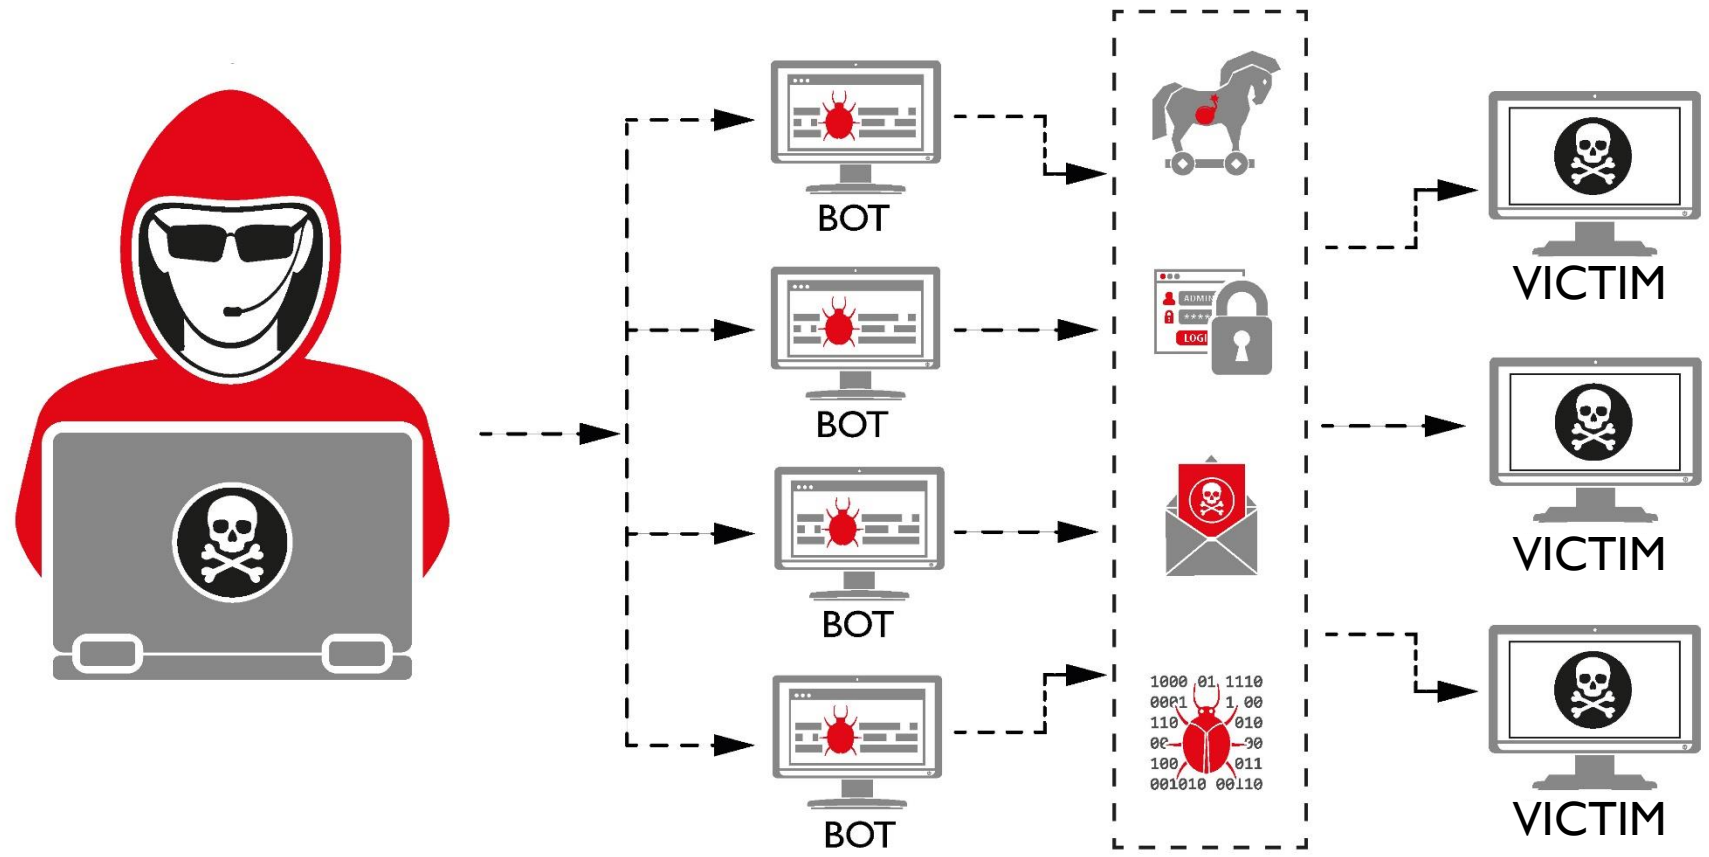

Sikker IoT-kommunikasjon fra AddSecure

Per Christian Foss, Salgsjef IoT
Mar 2019

Om AddSecure

«Vi hjelper våre kunder med å bidra til et tryggere og smartere samfunn ved å sikre kritisk kommunikasjon.»

Hva skjer med en enhet på Internett?

En typisk IoT-løsning består av ulike elementer

AddSecure Link – IoT gjort sikkert og enkelt

- Total oversikt over din kommunikasjon og sikkerhet
- Kople opp det du vil med Secure SIM
- Opprette egne, private VPN-nett på et minutt
- Kontroll på brukere
- Avansert kommunikasjons-/SIM- management

Noen referansecase...

Norsk Analyse – Fjernmonitorering av skip

- Norsk Analyse – ledende leverandør av analyseløsninger for prosessindustri og skipsfart.
- ShipCems løsningen overvåker SO₂, CO₂ utslipp mm fra skip rundt om i verden
- AddSecure Link muliggjør sikker og enkel fjernmonitorering og konfigurering.