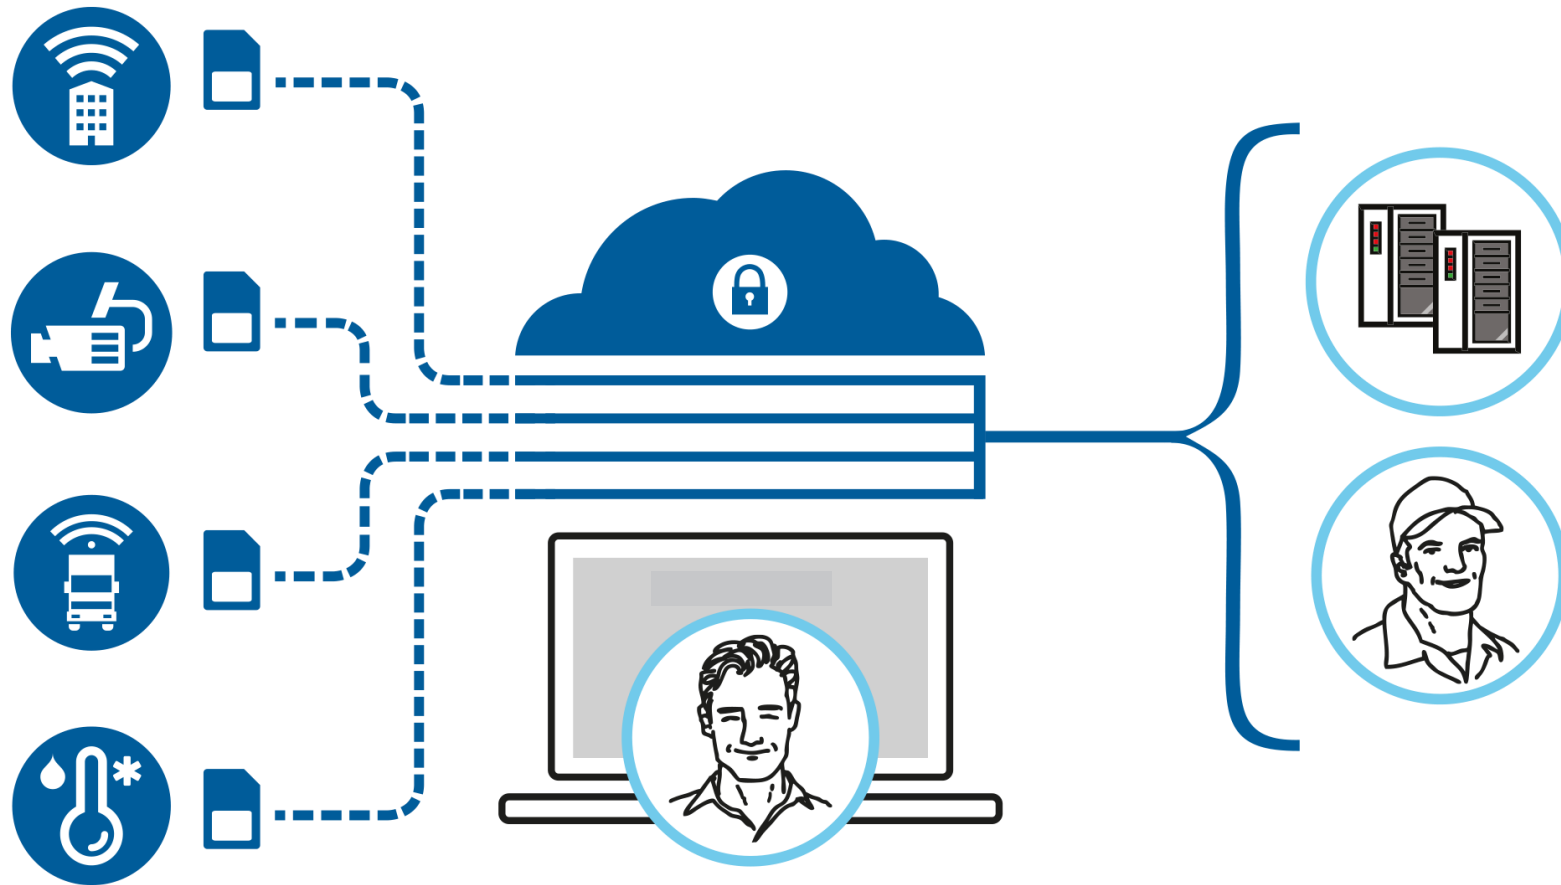

Sikker IoT-kommunikasjon fra AddSecure

Per Christian Foss, Salgsjef IoT
Mar 2019

Om AddSecure

«Vi hjelper våre kunder med å bidra til et tryggere og smartere samfunn ved å sikre kritisk kommunikasjon.»

Hva skjer med en enhet på Internett?

En typisk IoT-løsning består av ulike elementer

AddSecure Link – IoT gjort sikkert og enkelt

- Total oversikt over din kommunikasjon og sikkerhet
- Kople opp det du vil med Secure SIM
- Opprette egne, private VPN-nett på et minutt
- Kontroll på brukere
- Avansert kommunikasjons-/SIM- management

Noen referansecase...

Norsk Analyse – Fjernmonitorering av skip

- Norsk Analyse – ledende leverandør av analyseløsninger for prosessindustri og skipsfart.
- ShipCems løsningen overvåker SO₂, CO₂ utslipp mm fra skip rundt om i verden
- AddSecure Link muliggjør sikker og enkel fjernmonitorering og konfigurering.

 **NORSK**
ANALYSE

WHEN ENVIRONMENT MATTERS
monitor your marine exhaust gases

Skann-Kontroll – Sikkerhetsløsninger

- Skann-Kontroll. Ledende innen kontroll & overvåking, vakthold og rådgivende tjenester
- AddSecure Link gir sikker sikker IoT-kommunikasjon på områder som
 - Videoovervåking i varehandelen, på byggeplasser mm
 - Trygghetsalarmer på offentlige kontorer